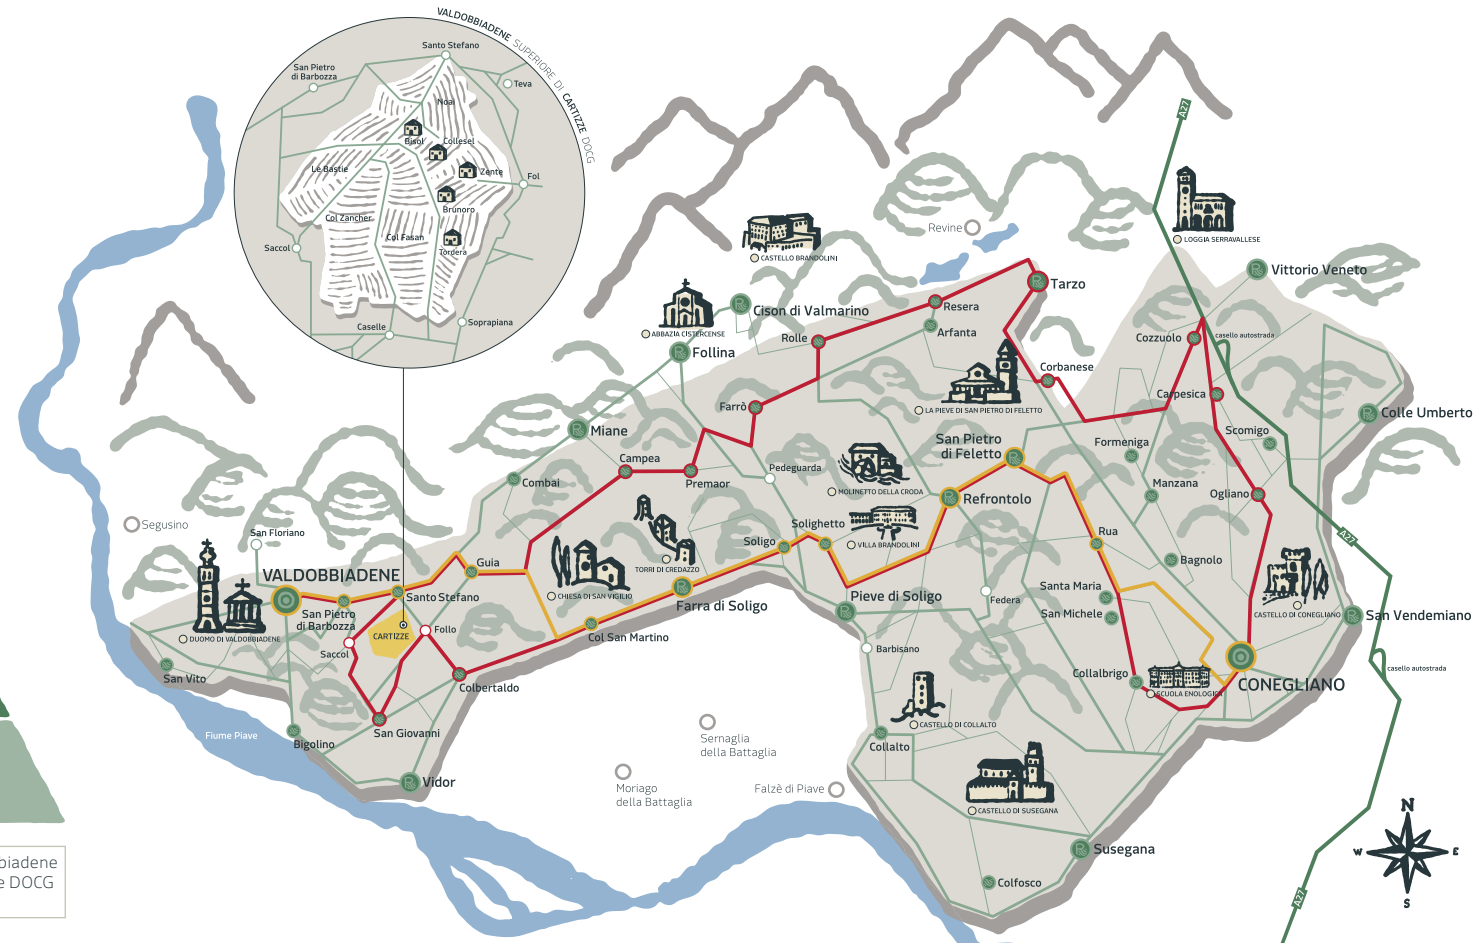

Zone di produzione DOCG RIVE Spumante
/Production area DOCG RIVE Spumante

- Comune di Valdobbiadene**
Rive di S. Vito
Rive di Bigolino
Rive di S. Giovanni
Rive di S. Pietro di Barbozza
Rive di S. Stefano
Rive di Guia
- Comune di Vidor**
Rive di Vidor
Rive di Colbertaldo
- Comune di Miane**
Rive di Miane
Rive di Combal
Rive di Campea

- Rive di Premaor
- Comune di Farra di Soligo**
Rive di Farra di Soligo
Rive di Col San Martino
Rive di Soligo
- Comune di Follina**
Rive di Follina
Rive di Farrò
- Comune di Cison di Valmarino**
Rive di Cison di Valmarino
Rive di Rolle
- Comune di Pieve di Soligo**
Rive di Pieve di Soligo
Rive di Solighetto
- Comune di Refrontolo**
Rive di Refrontolo
- Comune di S. Pietro di Feletto**
Rive di S. Pietro di Feletto
Rive di Rua Di Feletto
Rive di S. Maria di Feletto
Rive di Michele di Feletto
Rive di Bagnolo

- Comune di Tarzo**
Rive di Tarzo
Rive di Resera
Rive di Arfanta
Rive di Corbanese
- Comune di Susegana**
Rive di Susegana
Rive di Colfosco
Rive di Collalto
- Comune di Vittorio Veneto**
Rive di Formeniga
Rive di Cozzuolo
Rive di Carpesica
Rive di Manzana
- Comune di Conegliano**
Rive di Scomigo
- Comune di S. Vendemiano**
Rive di Collalbrigo-Costa
Rive di Ogliano
- Comune di S. Vendemiano**
Rive di S. Vendemiano
Rive di Colle Umberto

STRADA STORICA / Historical route

STRADA PANORAMICA / Panoramic Road

#ConeglianoValdobbiadene

www.prosecco.it