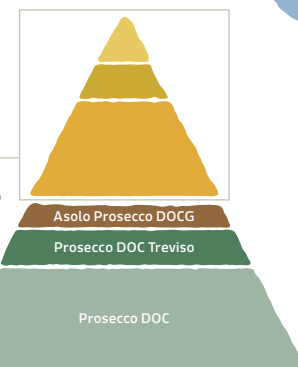

Consorzio di Tutela

PROSECCO SUPERIORE
DAL 1876

CONEGLIANO VALDOBBIADENE PROSECCO SUPERIORE DOCG

Tipologie di Spumante /Types of Sparkling Wine: **DOCG** – **DOCG Sui lieviti** – **DOCG Rive** – **DOCG Superiore di Cartizze**
Residuo zuccherino /Residual sugar: **Extra Brut** (0 - 6 g/l) – **Brut** (0 - 12 g/l) – **Extra Dry** (12 - 17 g/l) – **Dry** (17 - 32 g/l)

Area di produzione
/Production zone

Piramide Qualitativa
/Quality Pyramid

- Valdobbiadene Superiore di Cartizze DOCG subzone of 108 hectares
- Conegliano Valdobbiadene Prosecco Superiore Rive DOCG 43 Rive
- Conegliano Valdobbiadene Prosecco Superiore DOCG 15 Communes